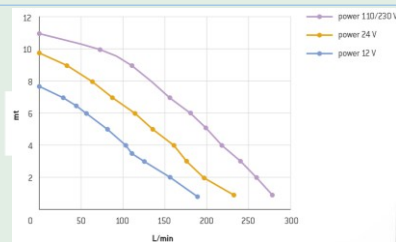

MAC 11	VÝSTUPNÍ ČERPADLO	12V DC	24V DC	110-125 V AC 60 Hz	220-240 V AC 50 Hz nebo 60 Hz
	Doporučená pojistka	40A	30A	8A	5A
	Výkon čerpadla	Max. 270 l/min 71,3 g/min Maximální vertikální výška 11mt 36,1 ft Maximální horizontální vzdálenost 90 mt 295,3 ft			
	Výstupní kachní ventil (samec)	1,5" / požadované ID 1,5" (38,5 mm)			
INLET SOLENOID	Centralizovaný systém	12V DC	24V DC	110-125 V AC 60 Hz	220-240 V AC 50 Hz nebo 60 Hz
	Spotřeba energie	9.5 W	10 W	6 W	6 W
	Doporučený pracovní tlak Solenoid	3 bar	3 bar	3 bar	6 W
	Vstup a výstup elektromagnetu (vnitřní závit)	1/2"			
	Šroubení přívodní hadice WC (s ostny)	1/2"			

VSTUPNÍ ČERPADLO	12V DC	24V DC
Jednotný systém (surová voda)		
Pojistka	8 A	4 A
Tlak	45 PSI - 3 bary	
Průtok	12 l/min 3,17 gmp	
Šroubení přívodní hadice WC (s ostny)	1/2"	

Poznámky:	Pro verze s integrovanou funkcí bidetu: 3/8" vnitřní přípojka pro přívod studené a teplé vody
Rozměr krabice	67 cm x 50 cm x 75 cm (DxŠxV)
Balení (jednotky/paleta)	12