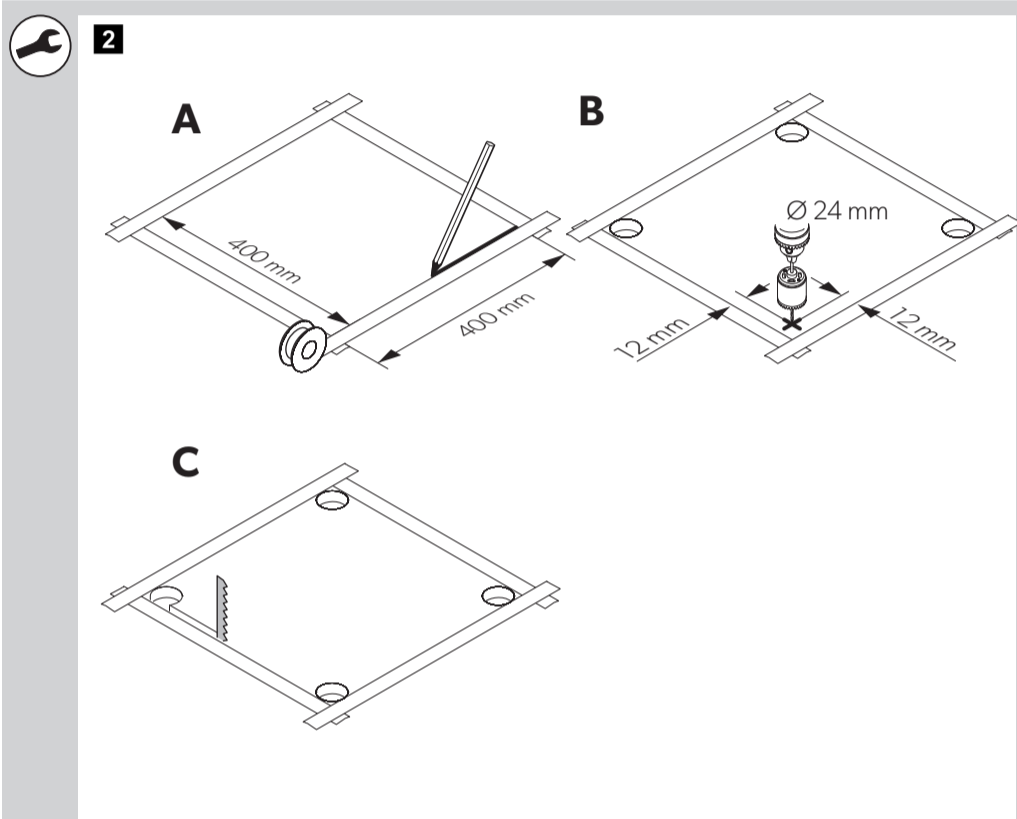

DOMETIC Mini Heki Style

	mm	25-26	27-28	29-30	31-32	33-34	35-36	37-38	39-40	41-42
	mm	0	2	4	6	8	10	12	14	16
	mm	25				32				
	mm	43-44	45-46	47-48	49-50	51-52	53-54	55-56	57-58	59-60
	mm	18	20	22	24	26	28	30	32	34
	mm	40				52				