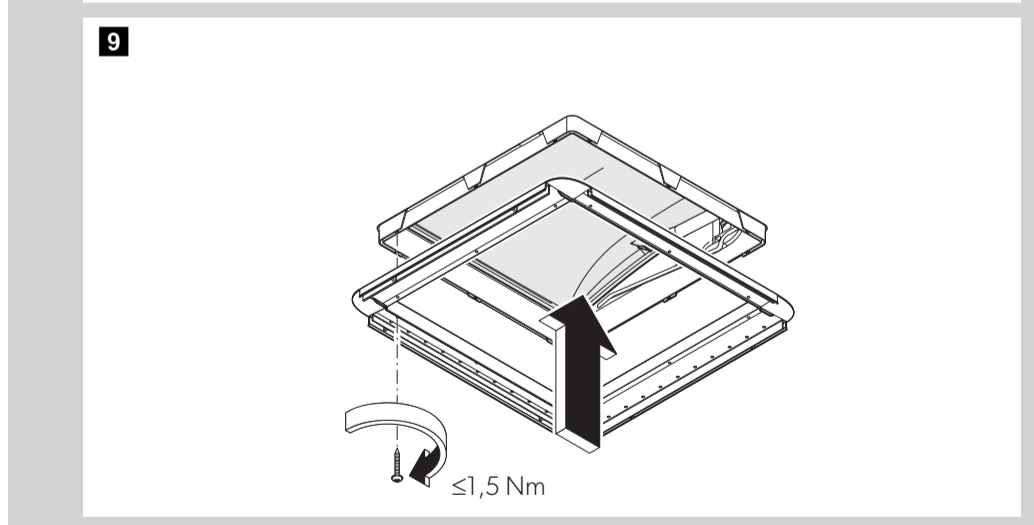

DOMETIC Mini Heki Style

	mm	25-26	27-28	29-30	31-32	33-34	35-36	37-38	39-40	41-42
	mm	0	2	4	6	8	10	12	14	16
	mm	25				32				
	mm	43-44	45-46	47-48	49-50	51-52	53-54	55-56	57-58	59-60
	mm	18	20	22	24	26	28	30	32	34
	mm	40				52				