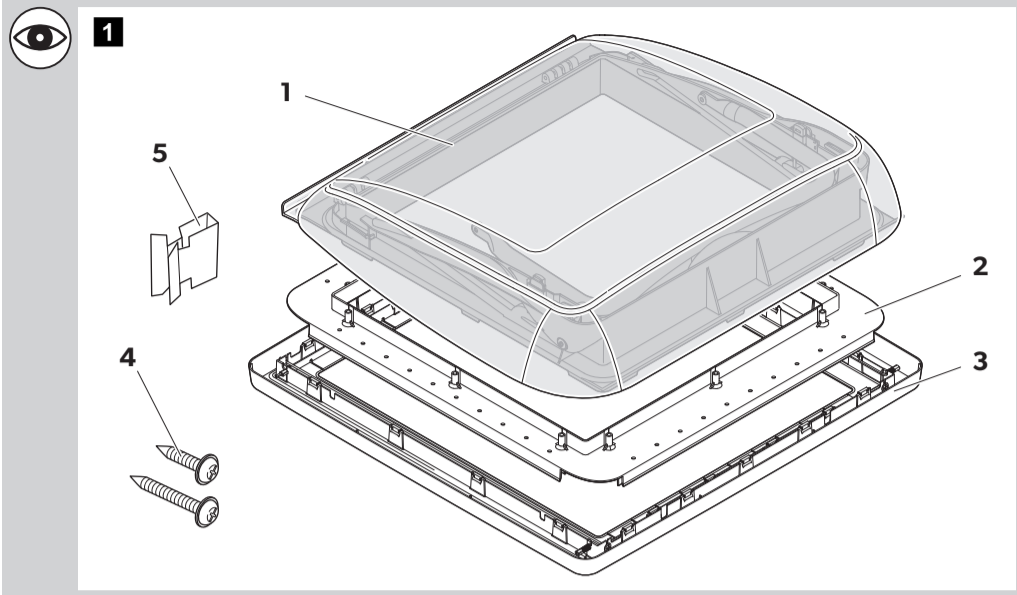

DOMETIC Mini Heki Style

	mm	25-26	27-28	29-30	31-32	33-34	35-36	37-38	39-40	41-42
	mm	0	2	4	6	8	10	12	14	16
	mm	25				32				
	mm	43-44	45-46	47-48	49-50	51-52	53-54	55-56	57-58	59-60
	mm	18	20	22	24	26	28	30	32	34
	mm	40				52				