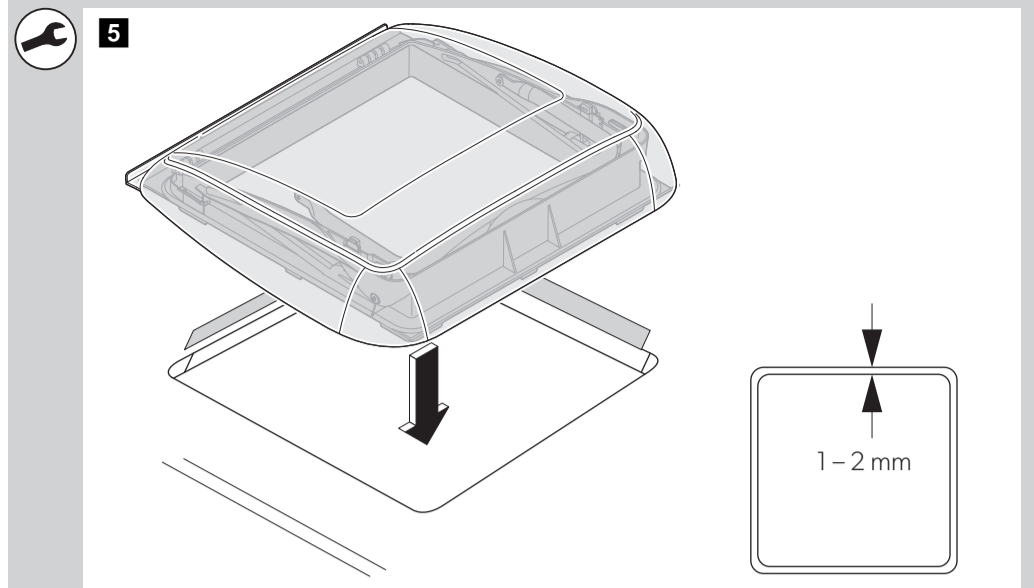

DOMETIC Mini Heki Style

	mm	25-26	27-28	29-30	31-32	33-34	35-36	37-38	39-40	41-42
	mm	0	2	4	6	8	10	12	14	16
	mm	25				32				
	mm	43-44	45-46	47-48	49-50	51-52	53-54	55-56	57-58	59-60
	mm	18	20	22	24	26	28	30	32	34
	mm	40				52				