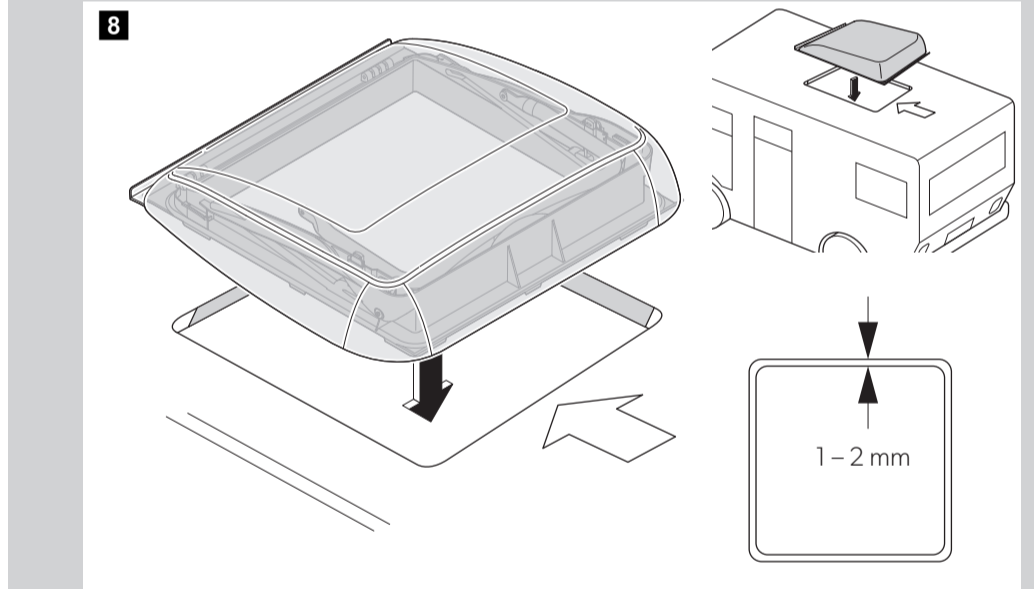

DOMETIC Mini Heki Style

	mm	25-26	27-28	29-30	31-32	33-34	35-36	37-38	39-40	41-42
	mm	0	2	4	6	8	10	12	14	16
	mm	25				32				
	mm	43-44	45-46	47-48	49-50	51-52	53-54	55-56	57-58	59-60
	mm	18	20	22	24	26	28	30	32	34
	mm	40				52				