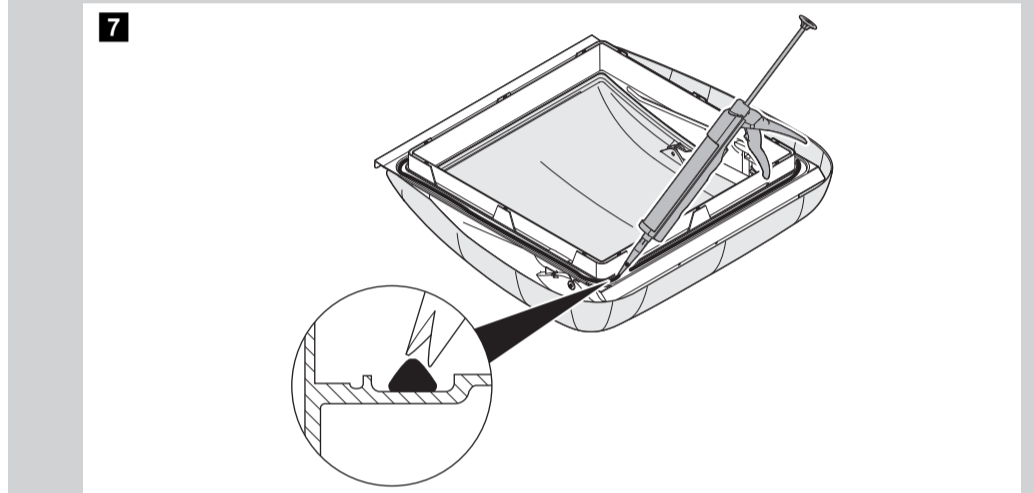

DOMETIC Mini Heki Style

	mm	25-26	27-28	29-30	31-32	33-34	35-36	37-38	39-40	41-42
	mm	0	2	4	6	8	10	12	14	16
	mm	25				32				
	mm	43-44	45-46	47-48	49-50	51-52	53-54	55-56	57-58	59-60
	mm	18	20	22	24	26	28	30	32	34
	mm	40				52				