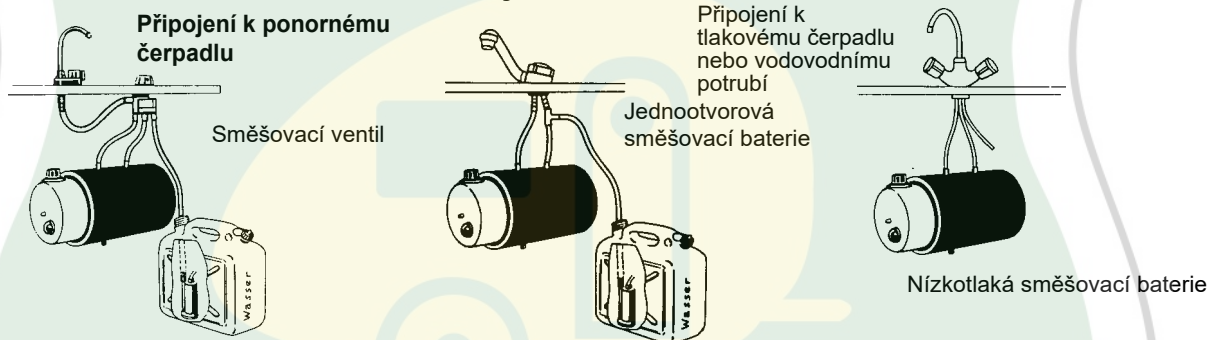

ELGENA Speciální tepelný bojler KB 3

Je vždy s vámi, ať už v létě nebo v zimě, na mytí - oplachování - mytí hlavy - čištění zubů - malou sprchu atd. Teplá voda je rychle k dispozici a nemusíte se bez ní obejít ani ve volném čase.

ELGENA KB 3 byla speciálně navržena pro zásobování horkou vodou lodí, karavanů, dodávek a víkendových domů a lze ji použít zejména všude tam, kde je omezený prostor a nízký příkon.

Jeho výhodami jsou: Snadná vlastní montáž a jednoduché upevnění, nekomplikované připojení k ponornému čerpadlu, Fu0 nebo ručnímu čerpadlu, stejně jako k tlakovému čerpadlu nebo k vodovodní síti pomocí vhodné nízkotlaké armatury.

ELGENA KB 3 zabírá málo místa a má nízkou hmotnost, dodává se připravená k zapojení a díky nízké hodnotě příkonu ji lze používat téměř v každém kempu nebo kotvišti pro lodě. Přístroje na 12 V nebo 24 V nebo kombinaci 230 V/12 V nebo 230 V/24 V se často používají například v motorových člunech nebo obytných automobilech. Přebytečný proud se využívá při běžícím motoru a na místě je k dispozici teplá voda.

Je to tak jednoduché

Návod k obsluze a další příklady připojení jsou přiloženy ke každému zařízení.

Údaje KB 3

- KB 3 je nízkotlaký kotel a lze jej připojit k jakémukoli vodovodnímu systému s vhodnými armaturami.
- Kapacita cca. 3 litry
- Lze ohřívat od ea. 30 °C až ea. 85 °C
- Lze míchat na ea. 6 litrů s ea. 50 °C, do ea. 11 litrů s ea. 40 °C
- Nízká spotřeba energie a rychlý ohřev
- Možnost nastavení ochrany proti mrazu pro zimní provoz
- Vypouštěcí ventil pro vypouštění vody v zimě
- Spotřebič je zajištěn proti nechtěnému vypuštění vody
- Přívod a odvod vody jsou vhodné pro 10 mm hadice nebo pro kompresní šroubení
- Nízké nároky na prostor a nízká hmotnost
- KB 3 má neomezenou životnost
- Záruka 5 let od výrobce