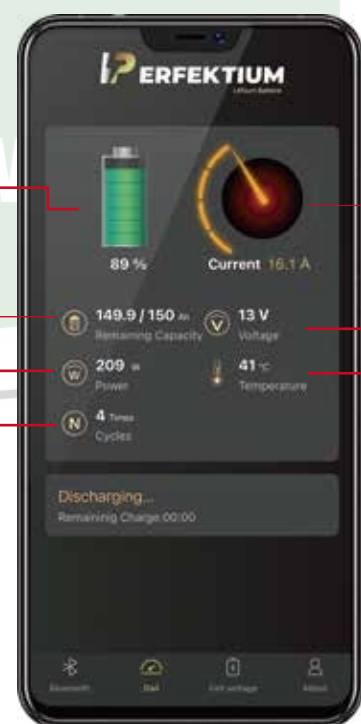

⚡ Otevřete aplikaci PERFEKTIVUM APP a klikněte na "Allow", když vás aplikace požádá o schválení polohy a Bluetooth.

⚠ UPOZORNĚNÍ: Baterie se připojuje prostřednictvím aplikace PERFEKTIVUM, nikoli přímo přes Bluetooth chytrého telefonu.

1.2 Připojení

⚡ Seznam dostupných baterií naleznete na stránce displeje. Každá baterie má své vlastní sériové číslo. Můžete si vybrat svou baterii. Pokud potřebujete otevřít připojení Bluetooth, klikněte na tlačítko Bluetooth "Připojeno" a otevřete aplikaci Bluetooth, která připojuje baterii.

2. monitorování

⚡ Zobrazení hodnot parametrů v reálném čase, jako je zbývající kapacita, napětí, teplota, výkon, životnost atd. V podobě přístrojových panelů a obrázků.

Stav nabití

Nabíjení/ Vybíjecí proud