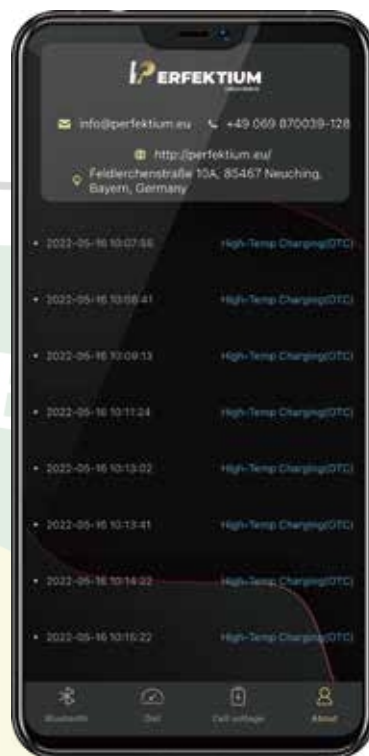

1.2 Připojení

⚡ Seznam dostupných baterií naleznete na stránce displeje. Každá baterie má své vlastní sériové číslo. Můžete si vybrat svou baterii. Pokud potřebujete otevřít připojení Bluetooth, klikněte na tlačítko Bluetooth "Připojeno" a otevřete aplikaci Bluetooth, která připojuje baterii.

Zbývající kapacita / Celková kapacita

Napětí baterie

Životnost

Teplota baterie

Napájení

⚠ Když je Bluetooth připojen k baterii, automaticky vyskočí na stranu.

⚠ BMS automaticky vyrovnává napětí článků.

3. Zobrazení buňky

⚡ Obsah této stránky může sledovat hodnotu napětí každé baterie a zobrazovat stav baterie v reálném čase:

- Zkratový výboj (SCD)
- Nadproudový výboj (OCD)
- Nadproudové nabíjení (OCC)
- Vybíjení při nízké teplotě (UTD)
- Vysokoteplotní vybíjení (OTD)
- Nízkoteplotní nabíjení (UTC)
- Vysokoteplotní nabíjení (OTC)
- Podpětí balíčku (PUV)
- Přepětí v balení (POV)
- Podpětí článku (CUV)
- Přepětí článku (COV)

Pokud svítí červená kontrolka, znamená to, že došlo k poruše; pokud svítí žlutá kontrolka, znamená to, že baterie pracuje normálně.

4. Zobrazení historie

⚡ Tato stránka zaznamenává historické údaje baterie, které mohou uživatelé pohodlně sledovat a analyzovat.